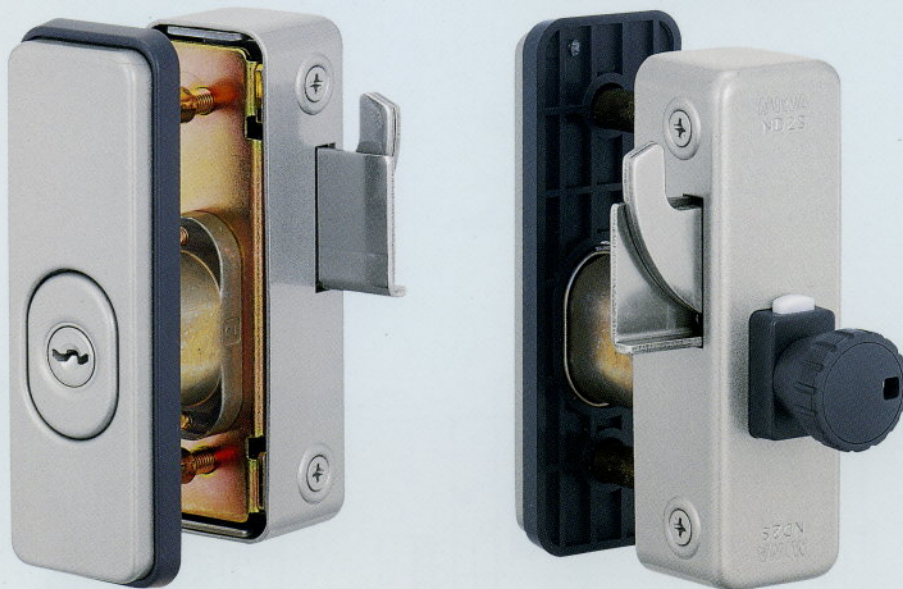

新製品のごあんない

ND2S series

勝手口ドア等狭框ドア専用面付補助錠

写真はU9ND2S-1型(ST)

U9ND2S-1型 CB仕上 (室内側)

■ 狭框扉にも取り付け可能な面付補助錠です。
 本体幅がわずか31mmと小さいため狭框扉にも取り付け可能です。
 (化粧座ライナー取り付け時は35mmとなります。)

■ U9、URシリンダーを装着できます。
 主錠にU9、URシリンダーが付いている場合には同一キーが可能です。
 ※URシリンダーの場合はお問い合わせください。

■ 取り付け方法も防犯性を考慮
 本体は両側面からねじ止めする方式を採用。扉を開けた状態でなければ取り外すことができません。扉にガラスが入っている場合でもガラスを割って手を入れて本体を取り外そうとしても外すことはできません。

■ 脱着式サムターンを採用
 外出時にはサムターンを外すことができます。サムターン回し対策として有効です。

取り外し方法

白いボタンを押しながらサムターンを引くと外れます。

取り外し後

サムターン保管例

サムターンフックを貼り付けて、サムターンに付属のリングを引っかけて保管してください。

防犯性能表示

耐ピッキング性能	10分以上
耐鍵穴壊し性能	5分未満
耐サムターン回し性能	有り (5分以上) ※サムターン取り外し時
耐カム送り性能	有り (5分以上)
耐こじ破り性能	無し (5分未満)
出荷時鍵本数	3本

仕様

製品型式	ND2S-1
装着可能シリンダー	U9、UR
扉厚可能範囲 (mm以上~mm未満)	26~37 (26~30は室外側に化粧座ライナーを使用)
仕上	シルバー色塗装(ST) ブロンズ色塗装(CB)