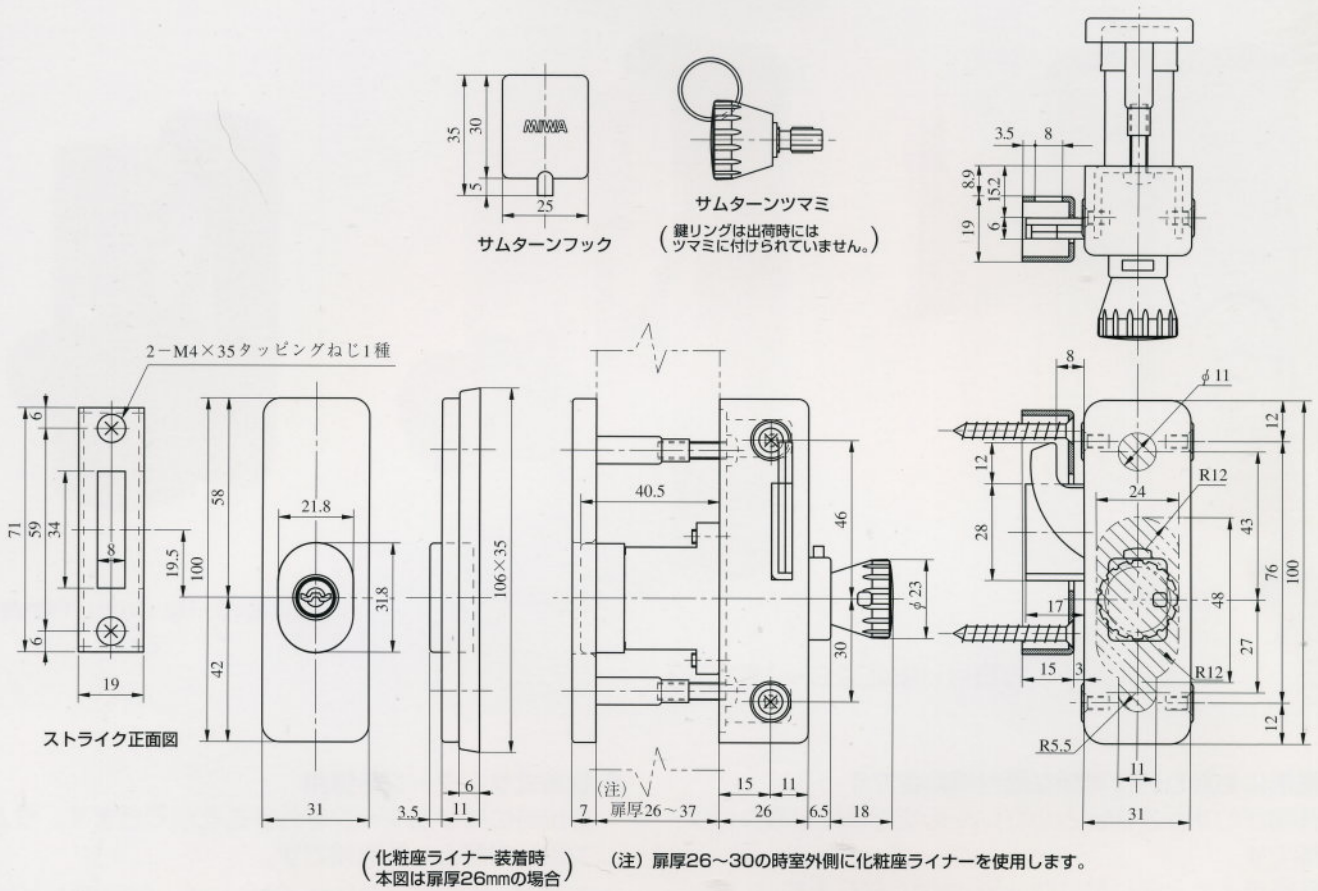

■ 取り付け方法も防犯性を考慮
 本体は両側面からねじ止めする方式を採用。扉を開けた状態でなければ取り外すことができません。扉にガラスが入っている場合でもガラスを割って手を入れて本体を取り外そうとしても外すことはできません。

■ 脱着式サムターンを採用
 外出時にはサムターンを外すことができます。サムターン回し対策として有効です。

取り外し方法

白いボタンを押しながらサムターンを引くと外れます。

取り外し後

サムターン保管例

サムターンフックを貼り付けて、サムターンに付属のリングを引っかけて保管してください。

防犯性能表示

耐ピッキング性能	10分以上
耐鍵穴壊し性能	5分未満
耐サムターン回し性能	有り (5分以上) ※サムターン取り外し時
耐カム送り性能	有り (5分以上)
耐こじ破り性能	無し (5分未満)
出荷時鍵本数	3本

仕様

製品型式	ND2S-1
装着可能シリンダー	U9、UR
扉厚可能範囲 (mm以上~mm未満)	26~37 (26~30は室外側に化粧座ライナーを使用)
仕上	シルバー色塗装(ST) ブロンズ色塗装(CB)